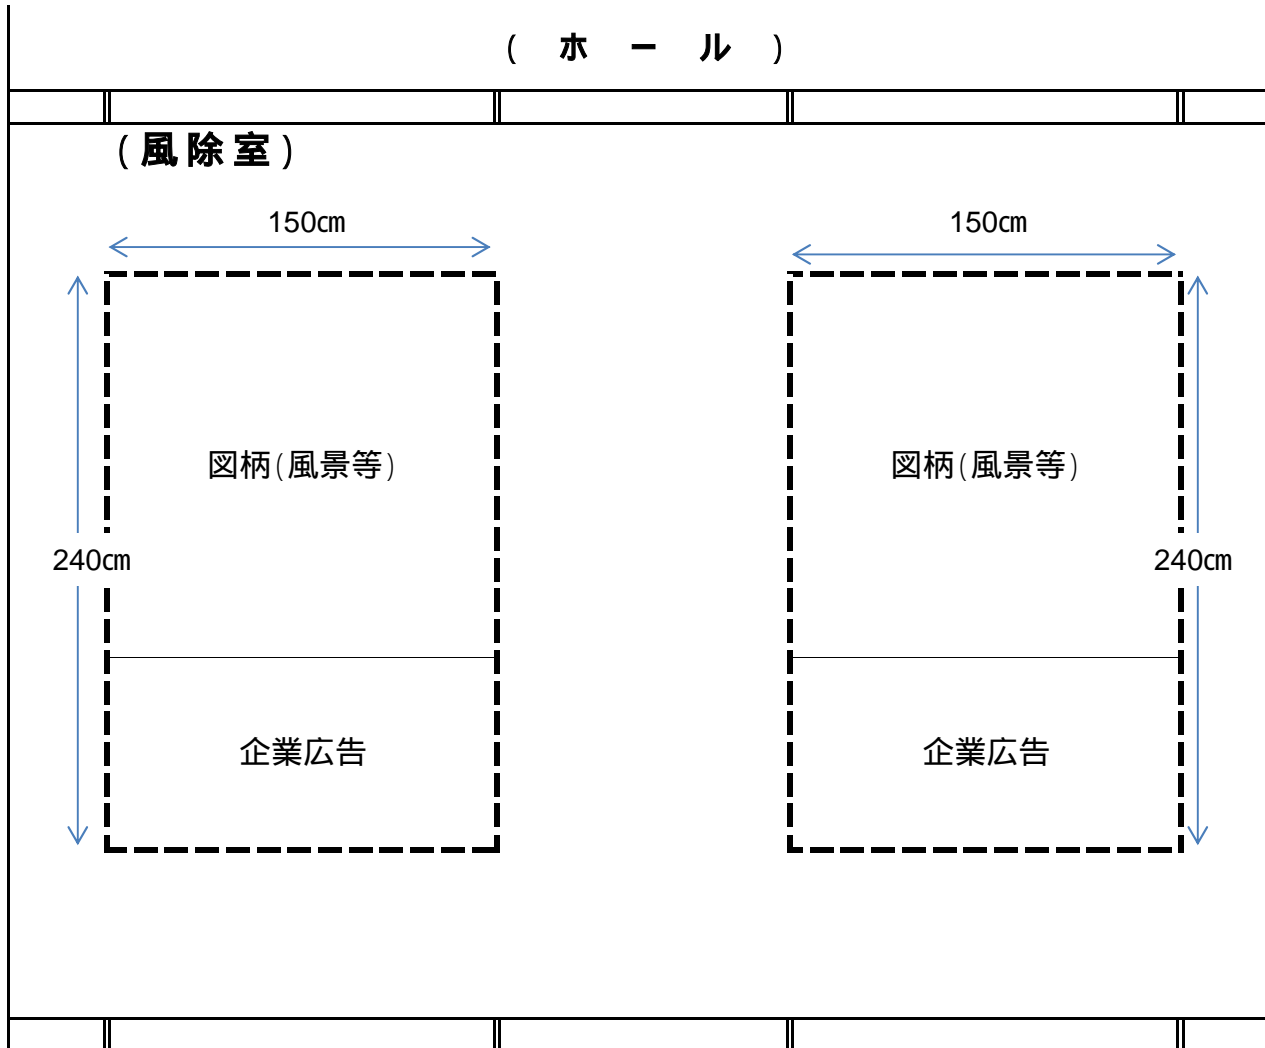

< 水道局基町庁舎広告マット設置図 >

(外)
水道局基町庁舎正面玄関

< 水道局位置図 >